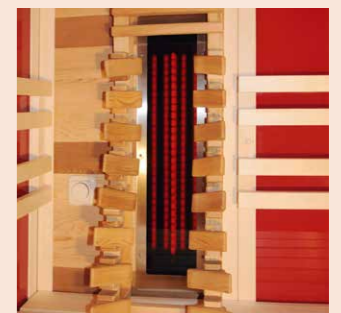

tiefe Wärme

Cristal vital

Die Kabine ist in Elementbauweise konstruiert. Massive Aspe-Rahmen in Verbindung mit einer Dekorplatte in Eicheoptik sind modern und passen sich vielen Wohngegebenheiten an (alternativ Ahorn-Dekor mit Aspe-Rahmen).

Das bei der Wandverkleidung eingesetzte, hochwertige red Ceder Holz kommt aus Kanada, hat eine antiseptische Wirkung und ist selbstreinigend. Das Holz setzt ätherische Düfte frei, die eine positive Wirkung auf die Atemwege haben. Selbst nach langer Lebensdauer kommt der Eigengeruch immer noch zur Geltung.

Die in den Wänden eingearbeitete Infrarotfolie sorgt für ausgewogene und gleichmäßige Wärmeverteilung in der Kabine und gibt dem Anwender das Gefühl der Ganzheitlichkeit. Die rote Glasfläche vermittelt einen ästhetischen Eindruck und ist zur besseren Hygiene abwaschbar (auch ohne Glasfläche erhältlich).

Die zwei verbauten Vita-E-Vollspektrumstrahler à 350 Watt ermöglichen eine punktuelle Direktbestrahlung möglicher Problemzonen im Rückenbereich und die Kabine kann von zwei Personen gleichzeitig genutzt werden.

Die Deckenleuchte sorgt mit ihrem Farbenspiel für das richtige Stimmungslicht.

Eingebaute Lautsprecher ermöglichen den Anschluss an eine hauseigene Musikanlage über die individuell, je nach Geschmack, die entsprechende Musik eingespielt werden kann.

Die angebrachten Rückenlehnen in Wirbelsäulenform passen sich kleineren wie auch größeren Anwendern ganz individuell an. Der ätherische und natürliche Duft des eingesetzten red Ceder Holzes kommt hier voll zur Geltung.

Infrarotkabine
Cristal vital
B 161 x T 117 x H 195 cm
6.995,- €

Montage: 250,- €
Fracht: 250,- €

Andere Größen auf Anfrage.