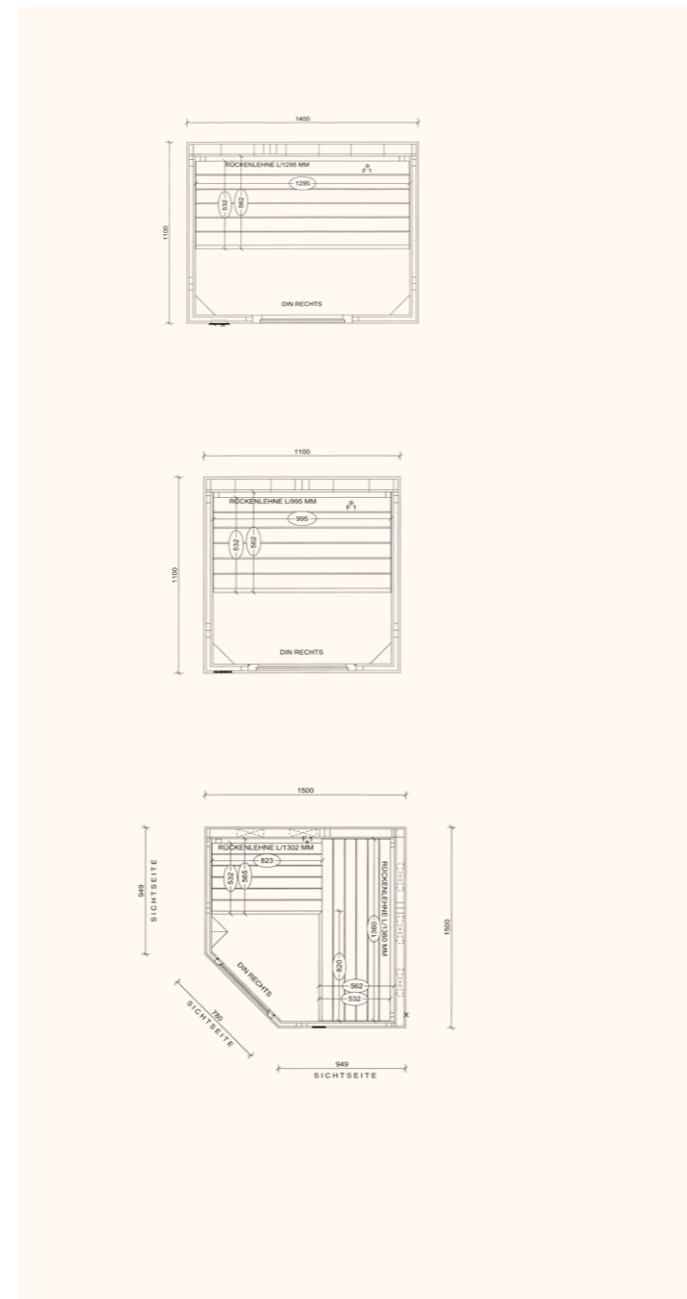

die natürliche
energiequelle fürs leben

Natura

Balance Ein Wellness-Erlebnis für Geist und Seele sowie effektive Gesundheitsvorsorge – die Infrarotwärmekabine verbindet dies miteinander und kommt somit dem heute häufig geäußerten Wunsch entgegen, sich **in kurzer Zeit** etwas Gutes zu tun. Dieses ganzheitliche Genuss-Erlebnis bringt Körper und Seele in Einklang und steigert somit **Lebensqualität** und **Lebensfreude**.

Tiefenwirkung Infrarotstrahlen stimulieren den Körper **schonend und effektiv** – sie dringen tief in das Gewebe ein und lassen die **Körpertemperatur** steigen, ohne die **Umgebungstemperatur** zu beeinflussen. So kann in der Infrarotkabine bei Wohlfühltemperaturen entspannt werden, während die Tiefenwärme die körpereigenen **Heilungskräfte** von innen heraus aktiviert.

Vitalität In der Infrarotwärmekabine steigert die Tiefenwärme die Blutzirkulation, regt die **Durchblutung** und den **Stoffwechsel** an. Reinigungs- und Heilungsprozesse des Körpers werden unterstützt. Die regelmäßige Nutzung einer Infrarotwärmekabine kann zur Stärkung des **Immunsystems** beitragen, den Blutdruck regulieren, **Verspannungen** und Schmerzen des Bewegungsapparates vorbeugen und teilweise bestehende Beschwerden lindern.

Wand-, Decken- und Bodenkonstruktion in Elementbauweise. Innen- und Außenverkleidung 13 mm Hemlock Naturwuchs. Keramikstrahler, Sitzbank mit abgerundeter Vorderblende aus Weichholz, Berührungs- und Rückenschutz aus Weichholz, Ganzglastür klar, DIN rechts, abschaltbarer Bankstrahler und dimmbares Farblicht.

Naturwuchs ist ursprünglich belassenes Holz der Hemlocktanne. Minaraleinschlüsse und leichte Verfärbungen sind kein Grund für Reklamationen.

Temperatur-Einstellbereich: 30 °C bis 70 °C
Zeiteinstellung bis 99 Minuten
Anschluss an 230 V-Steckdose

Infrarotkabine Natura I
ca. B 110 x T 110 x H 200 cm
Leistung: 2,1 kW
Art.-Nr. 40046
3.230,- €

Infrarotkabine Natura II
ca. B 140 x T 110 x H 200 cm
Leistung: 2,6 kW
Art.-Nr. 40047
3.465,- €

Infrarotkabine Natura 5-Eck
ca. B 150 x T 150 x H 200 cm
Leistung: 3,4 kW
Art.-Nr. 40048
3.995,- €

Montage: 190,- €
Fracht: 190,- €

herausragende **qualität** in **innovation**, **technik**, **verarbeitung** und **design**