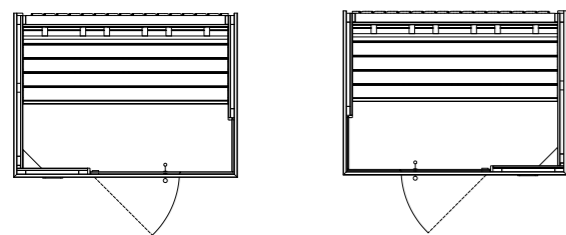

kraft- und energiequellen der natur:
die wärme, die von innen kommt

Classic de luxe

Bei dieser Kabine wird bei der Innen- und Außenverkleidung edles, massives Aspeholz, waagrecht angebracht, verarbeitet. Durch die helle, gleichmäßige Färbung erhält die Kabine einen exklusiven Ausdruck und passt sich modernen wie auch klassischen Einrichtungen sehr gut an. Die Glasecke aus Klarglas ist links oder rechts wählbar und verleiht der Kabine Leichtigkeit und dem Anwender Ausblick. Türgriff in Edelstahl.

Infrarotkabine
Classic de luxe
B 150 x T 110 x H 200 cm

4.890,- €

Montage: 250,- €
Fracht: 250,- €

Das Geheimnis der infraroten Strahlung

Das sichtbare Licht liegt im Wellenlängenbereich von 380 bis 700 nm. Die Strahlen des darüberliegenden Wellenlängenbereiches, die infrarote Strahlung, besitzt die Eigenschaft, einen Körper direkt, d.h. ohne eine Erhöhung der Lufttemperatur zu erwärmen. Denn erst wenn Infrarotstrahlen auf einen Körper treffen, entfalten sie ihre Fähigkeit, Atome und Moleküle in Bewegung zu versetzen. So wird Energie frei, die wir als Wärme empfinden!

Die Wellenlängen unserer Infrarot-Wärmekabinen liegen im IRC-Bereich. Die Wellenlänge der abgegebenen Wärmestrahlung liegt nahe an den Werten des menschlichen Körpers und führt so zu einer optimalen Wärmeübertragung!

Andere Größen auf Anfrage.

Fünf Keramikstrahler mit Magnesiumfüllung sorgen für Rundum-Wärme in der Kabine. Die max. erreichbare Temperatur liegt bei 70 °C. Die Kabine arbeitet im wohltuenden langwelligeren IRC-Bereich.