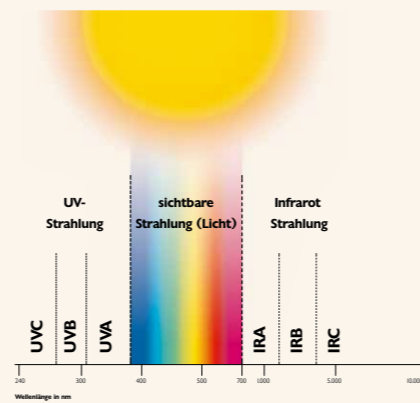

kraft- und energiequellen der natur:
die wärme, die von innen kommt

Classic de luxe

Bei dieser Kabine wird bei der Innen- und Außenverkleidung edles, massives Aspeholz, waagrecht angebracht, verarbeitet. Durch die helle, gleichmäßige Färbung erhält die Kabine einen exklusiven Ausdruck und passt sich modernen wie auch klassischen Einrichtungen sehr gut an. Die Glasecke aus Klarglas ist links oder rechts wählbar und verleiht der Kabine Leichtigkeit und dem Anwender Ausblick. Türgriff in Edelstahl.

Infrarotkabine
Classic de luxe
B 150 x T 110 x H 200 cm

4.890,- €

Montage: 250,- €
Fracht: 250,- €

Das Geheimnis der infraroten Strahlung

Das sichtbare Licht liegt im Wellenlängenbereich von 380 bis 700 nm. Die Strahlen des darüberliegenden Wellenlängenbereiches, die infrarote Strahlung, besitzt die Eigenschaft, einen Körper direkt, d.h. ohne eine Erhöhung der Lufttemperatur zu erwärmen. Denn erst wenn Infrarotstrahlen auf einen Körper treffen, entfalten sie ihre Fähigkeit, Atome und Moleküle in Bewegung zu versetzen. So wird Energie frei, die wir als Wärme empfinden!

Die Wellenlängen unserer Infrarot-Wärmekabinen liegen im IRC-Bereich. Die Wellenlänge der abgegebenen Wärmestrahlung liegt nahe an den Werten des menschlichen Körpers und führt so zu einer optimalen Wärmeübertragung!

Andere Größen auf Anfrage.

Fünf Keramikstrahler mit Magnesiumfüllung sorgen für Rundum-Wärme in der Kabine. Die max. erreichbare Temperatur liegt bei 70 °C. Die Kabine arbeitet im wohltuenden langwelligeren IRC-Bereich.