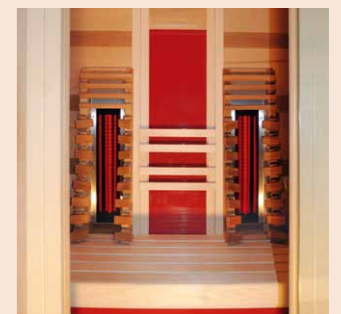

tiefe Wärme

Cristal vital

Die Kabine ist in Elementbauweise konstruiert. Massive Aspe-Rahmen in Verbindung mit einer Dekorplatte in Eicheoptik sind modern und passen sich vielen Wohngegebenheiten an (alternativ Ahorn-Dekor mit Aspe-Rahmen).

Das bei der Wandverkleidung eingesetzte, hochwertige red Ceder Holz kommt aus Kanada, hat eine antiseptische Wirkung und ist selbstreinigend. Das Holz setzt ätherische Düfte frei, die eine positive Wirkung auf die Atemwege haben. Selbst nach langer Lebensdauer kommt der Eigengeruch immer noch zur Geltung.

Die in den Wänden eingearbeitete Infrarotfolie sorgt für ausgewogene und gleichmäßige Wärmeverteilung in der Kabine und gibt dem Anwender das Gefühl der Ganzheitlichkeit. Die rote Glasfläche vermittelt einen ästhetischen Eindruck und ist zur besseren Hygiene abwaschbar (auch ohne Glasfläche erhältlich).

Die zwei verbauten Vita-E-Vollspektrumstrahler à 350 Watt ermöglichen eine punktuelle Direktbestrahlung möglicher Problemzonen im Rückenbereich und die Kabine kann von zwei Personen gleichzeitig genutzt werden.

Die Deckenleuchte sorgt mit ihrem Farbenspiel für das richtige Stimmungslicht.

Eingebaute Lautsprecher ermöglichen den Anschluss an eine hauseigene Musikanlage über die individuell, je nach Geschmack, die entsprechende Musik eingespielt werden kann.

Die angebrachten Rückenlehnen in Wirbelsäulenform passen sich kleineren wie auch größeren Anwendern ganz individuell an. Der ätherische und natürliche Duft des eingesetzten red Ceder Holzes kommt hier voll zur Geltung.

Infrarotkabine
Cristal vital
B 161 x T 117 x H 195 cm
6.995,- €

Montage: 250,- €
Fracht: 250,- €

Andere Größen auf Anfrage.